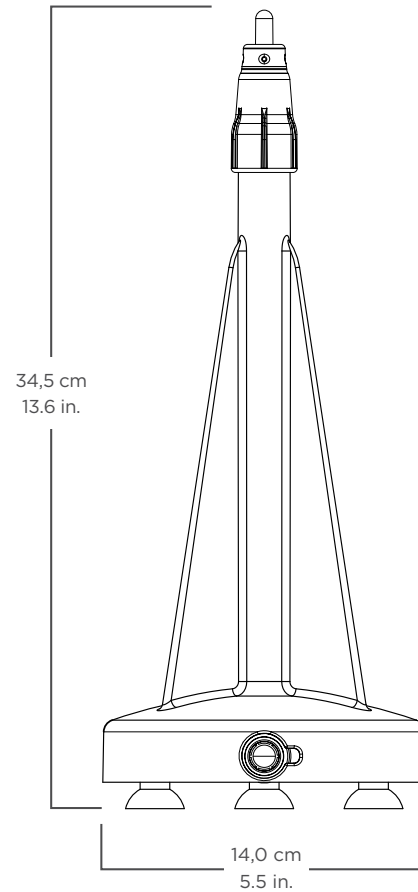

** Recomandat pentru vasele cu capacitatea de 2 L, pentru majoritatea producatorilor.*

Specificatii tehnice

Rinse-o-matic® Item No. 1420

Pachet Include dispozitivul de curatare pentru vase de blender Rinse-o-matic, cu baza, element pentru spary, furtun cu lungimea de 76,2 cm, conector Y, adaptoare pentru robinet si instructiuni de utilizare.

Greutate neta: 0,7 kg (1,0 kg in cutie)

Dimensiuni: 34,5 x 14,0 cm (H x W x D)

Garantie: Pentru mai multe informatii privind produsele Vitamix, vizitati-ne la www.vita-mix.ro sau sunati-ne la 021.777.46.51.